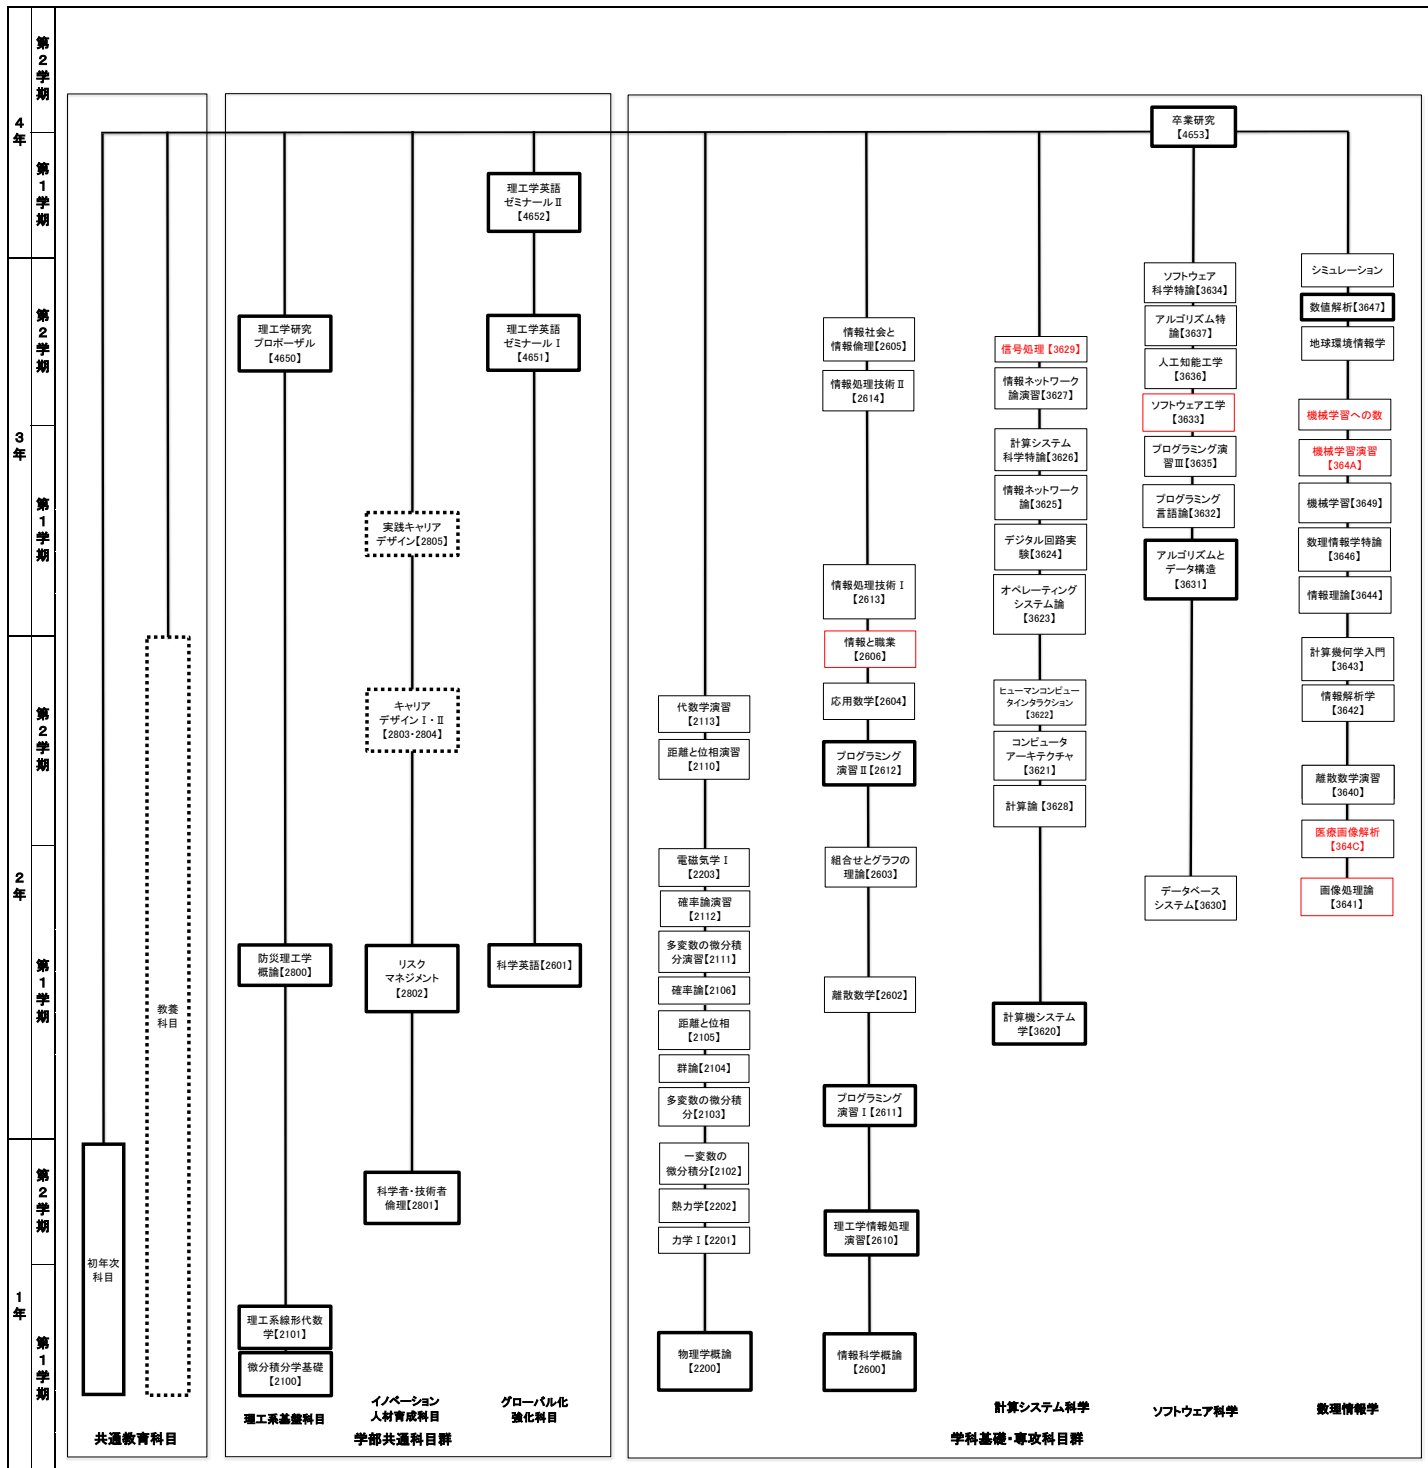

【情報科学科】のカリキュラムツリー（令和4年度以前入学生対象）

  必修科目
   選択必修科目
   選択科目